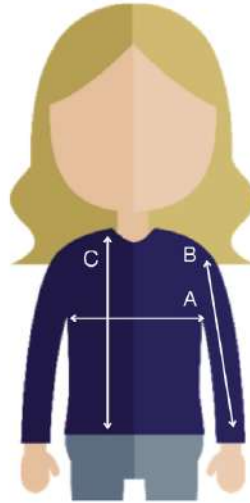

Softshell

CG56
Ves06

100% Polyester

XS - 3XL

Qualité et Confort :

- Softshell
- Moderne et design
- Zips étanches SBS
- Poche zippée intérieure
- Coutures thermo-soudées
- Zips aération sous les bras
- 100% polyester
- Capuche réglable
- Poignets réglables

Coupe :

- Femme : 020924
- Homme : 0200923

Coloris :

Polyester

- Ne déteint pas
- Ne se froisse pas
- Ne rétrécit pas

Zip SBS

- Leaders s/ le marché
- Résistance
- Excellente qualité

Confort

- Capuche réglable
- Poignets réglables
- Liberté de mouvement

• Femme - réf.020924

+/- 1 cm

Entourez votre taille	XS	S	M	L	XL	2XL	3XL
(A) 1/2 Poitrine	46	49	53	57	61	67	73
(B) Longueur manches	63	64	65	66	67	68	69
(C) Longueur	63	65	67	69	71	74	77