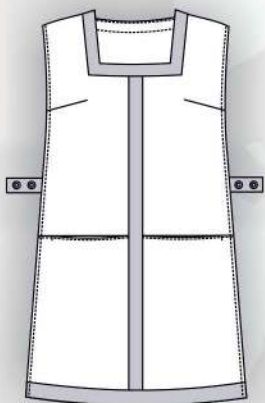

HASSON

CHASUBLE FEMME réf ALIZE P/C

Alizé choco/
granit

Alizé bordeaux/
vichy

Alizé choco/
orange

Qualité : 65% polyester 35% coton uni 210g/m²

Style : 2 poches basses
Fermeture côtés par grippers

choco/
granit

bordeaux/
vichy

choco/
orange

parme/
vichy

TAILLES

Petite taille
Grande taille

COUSAGE

1

Sous sachet à l'unité
Poids à la pièce : 0,310kg
Taille carton : 60x40x26 cm

Code Entretien (lavage domestique)

WHITE
ONLY

FOCUS DETAILS

Encolure carrée

Poche basse

Fermeture côté
grippers

Longueur 80 cm