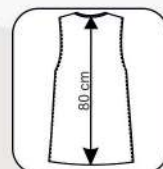

bordeaux/
vichy

choco/
orange

parme/
vichy

TAILLES

Petite taille
Grande taille

COUSAGE

1

Sous sachet à l'unité
Poids à la pièce : 0,310kg
Taille carton : 60x40x26 cm

Code Entretien (lavage domestique)

WHITE
ONLY

FOCUS DETAILS

Encolure carrée

Poche basse

Fermeture côté
grippers

Longueur 80 cm