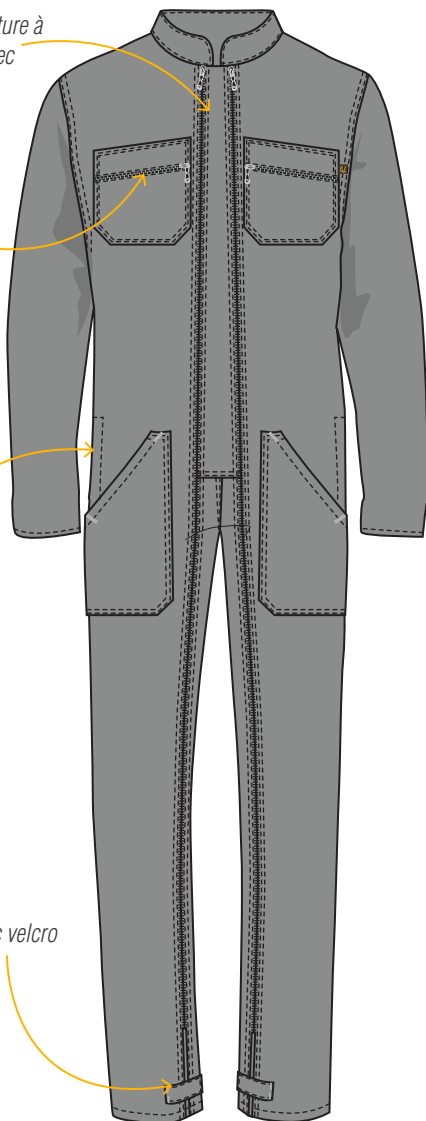

**CEPOVETT**  
S A F E T Y

ESSENTIELS

9414 9062 COMBINAISON 2 ZIP

Le + Produit

Taille élastiquée dos et soufflets dos pour plus d' **AISANCE**

PRIX

DESCRIPTION

Tailles 0 à 6

MATIERES

**9062 Croisé**  
100% coton 320 gr/m<sup>2</sup>

COLORIS

Devant fermé par fermeture à glissière injectée avec curseur métal

Poches fermées par fermeture à glissière

Passe-main

Pattes de serrage avec velcro bas de jambes

Soufflets dos

Elastique dos

Poche mètre

Date & Signature :