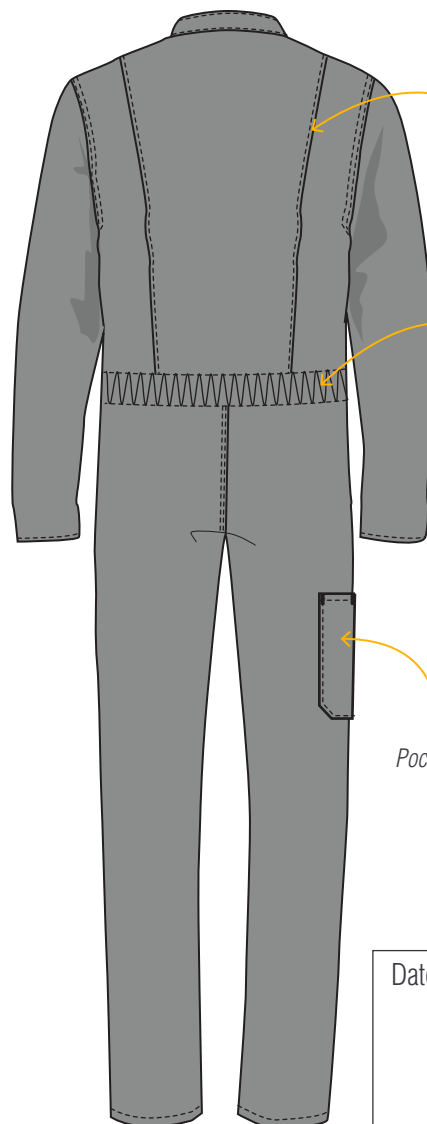

**CEPOVETT**  
S A F E T Y

ESSENTIELS

9414 9062 COMBINAISON 2 ZIP

Le + Produit

Taille élastiquée dos et soufflets dos pour plus d' **AISANCE**

PRIX

DESCRIPTION

Tailles 0 à 6

MATIERES

**9062 Croisé**  
100% coton 320 gr/m<sup>2</sup>

COLORIS

Devant fermé par fermeture à glissière injectée avec curseur métal

Poches fermées par fermeture à glissière

Passe-main

Pattes de serrage avec velcro bas de jambes

Soufflets dos

Elastique dos

Poche mètre

Date & Signature :